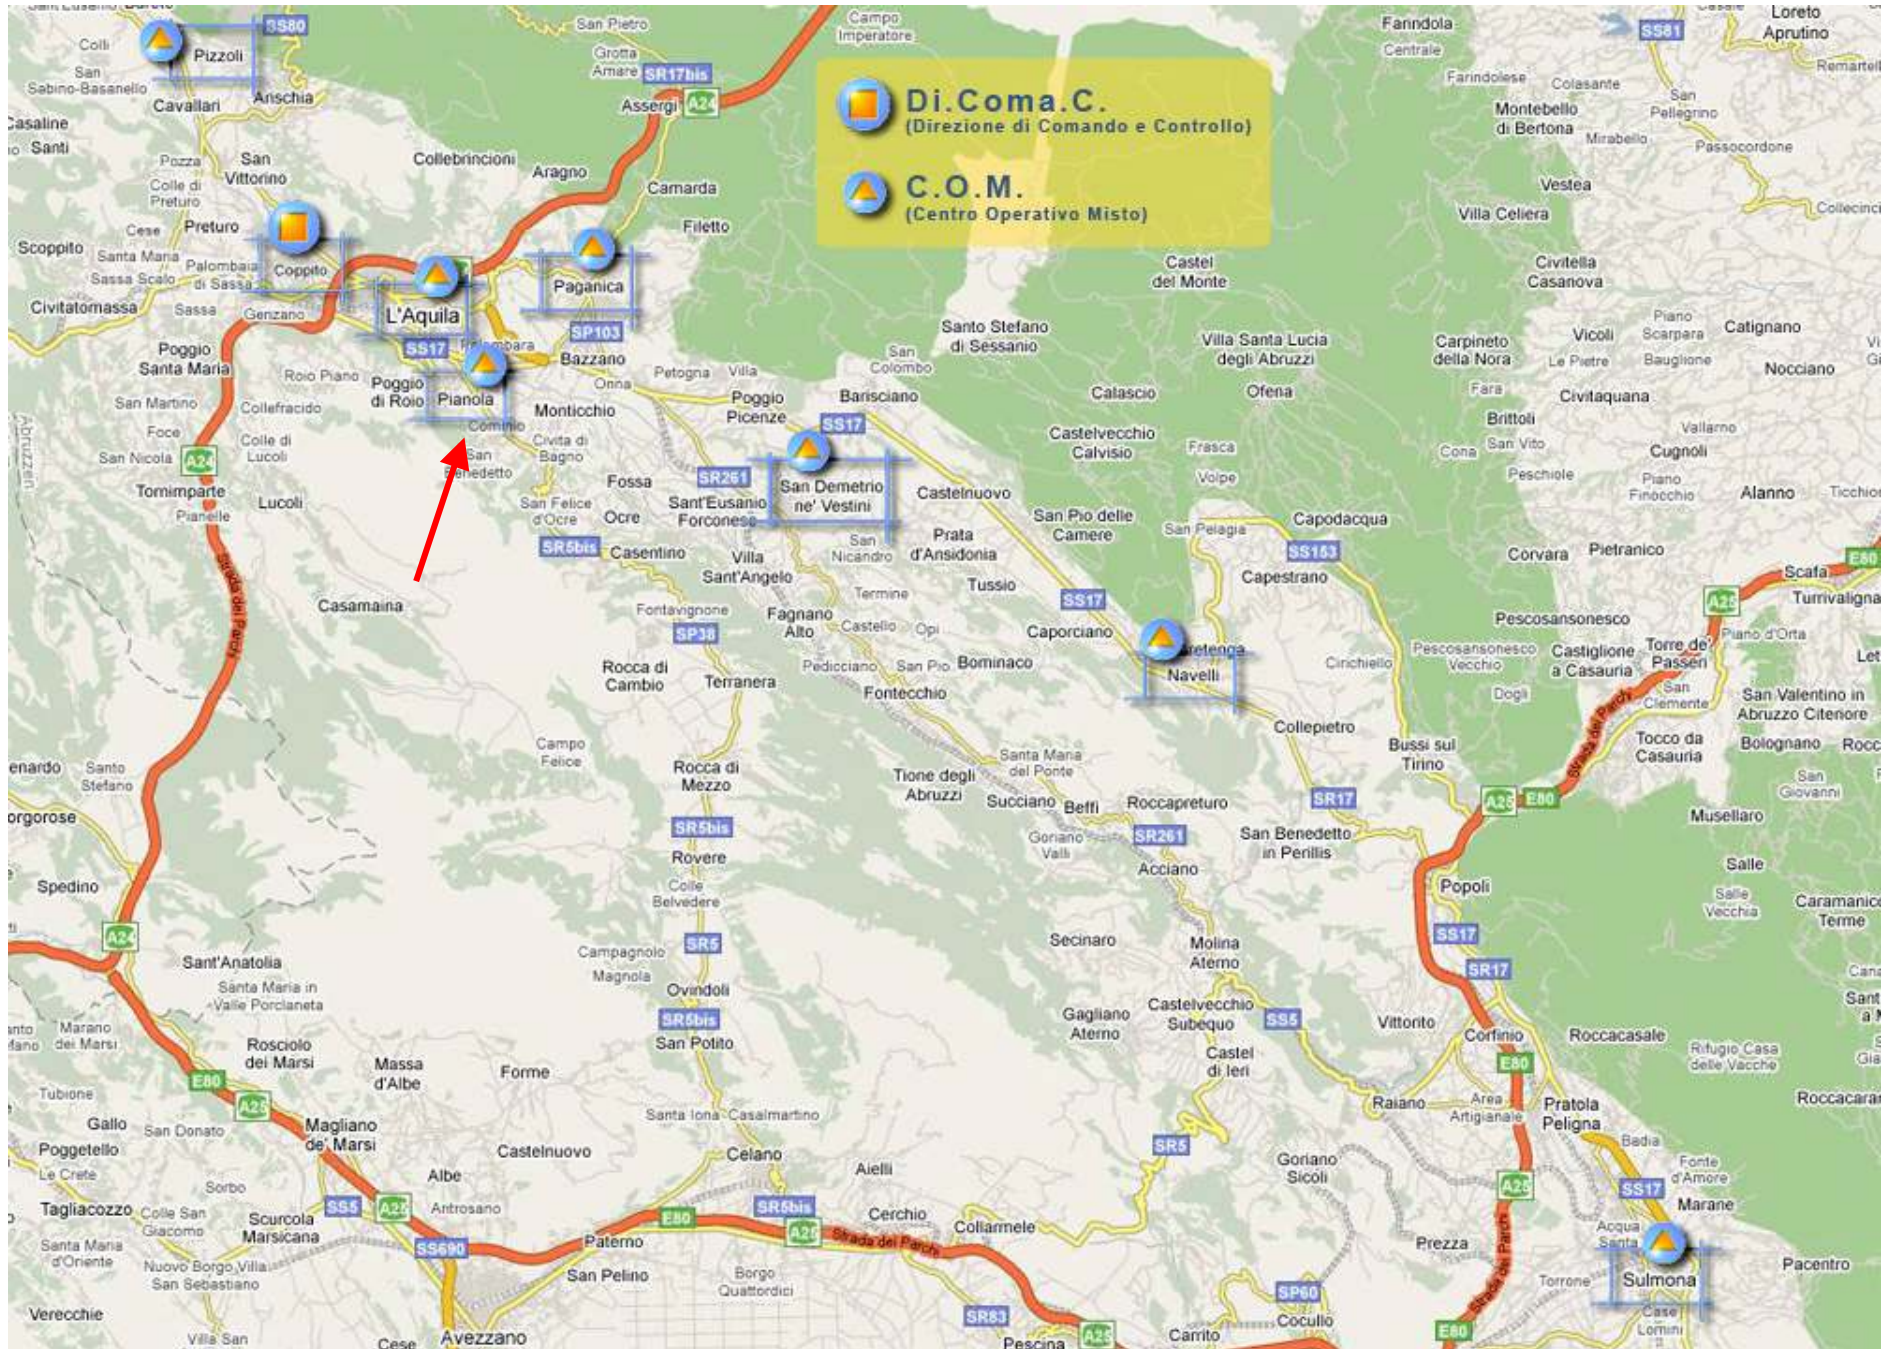

COM4 - PIANOLA

COM4 - PIANOLA

COM4 - PIANOLA

Comuni afferenti :

- Ocre
- Rocca di Mezzo
- Rocca di Cambio
- Ovindoli
- Pianola (frazione di L'Aquila)
- Roio Poggio (frazione di L'Aquila)
- Roio Colle (frazione di L'Aquila)
- Roio Piano (frazione di L'Aquila)
- Bagno (frazione di L'Aquila)
- Civita di Bagno(frazione di L'Aquila)
- Bagno Grande (frazione di L'Aquila)
- Valle Sindola di Bagno (frazione di L'Aquila)
- San Benedetto di Bagno (frazione di L'Aquila)